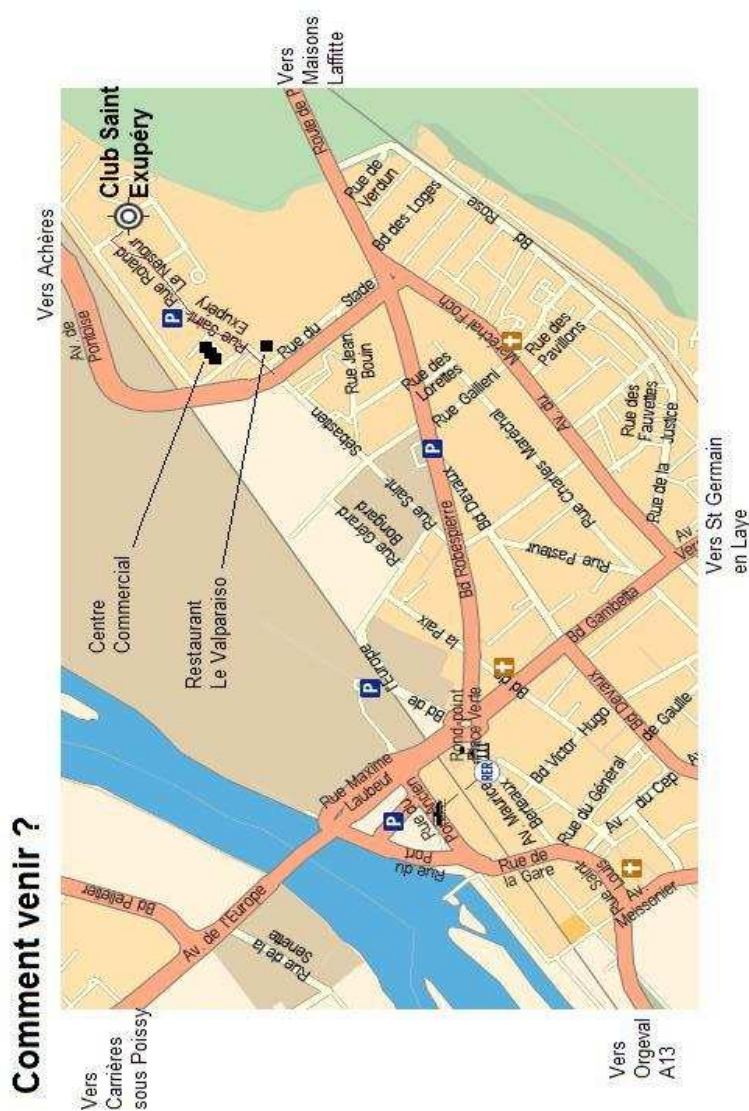

Comment venir ?