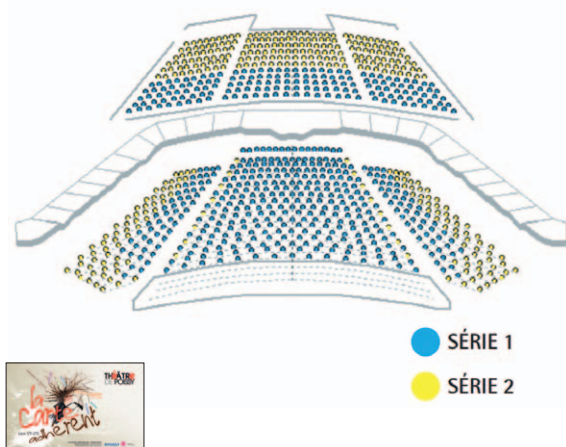

Plan de salle

Cette saison, devenez "adhérent" du théâtre de Poissy !

La "carte adhérent" est nominative et individuelle et ne coûte que 10 euros. Elle est valable tout au long de la saison 2011/2012 et vous permet d'assister à un minimum de 4 spectacles durant toute la saison : 3 spectacles en libre choix, et 1 spectacle à choisir dans les scènes découvertes. Vous bénéficiez de tarifs préférentiels sur les 4 spectacles choisis. Si vous souhaitez assister à d'autres spectacles, le tarif "carte adhérent" vous est également appliqué.

Les "Scènes découvertes" sont des spectacles de très grande qualité, originaux et singuliers... à apprécier de toute urgence !

Venez avec vos amis, ils vous seront reconnaissants de leur avoir ouvert les portes du théâtre de Poissy.

NOUVEAU

Devenez un "Relais du théâtre de Poissy"

Vous êtes adhérents et vous souhaitez faire partager le plaisir de venir au théâtre de Poissy avec vos amis. Venez avec un groupe, à partir de 8 personnes minimum, ainsi **vous leur ferez bénéficier d'un tarif réduit de 9 €, à choisir parmi les spectacles "scènes découvertes", et vous bénéficierez de 2 invitations sur ce spectacle.**

La billetterie sera fermée du 9 juillet 2011 au 28 août 2011 inclus.

Le théâtre participera au forum des associations le dimanche 11 septembre 2011 de 10h à 18h au COSEC.