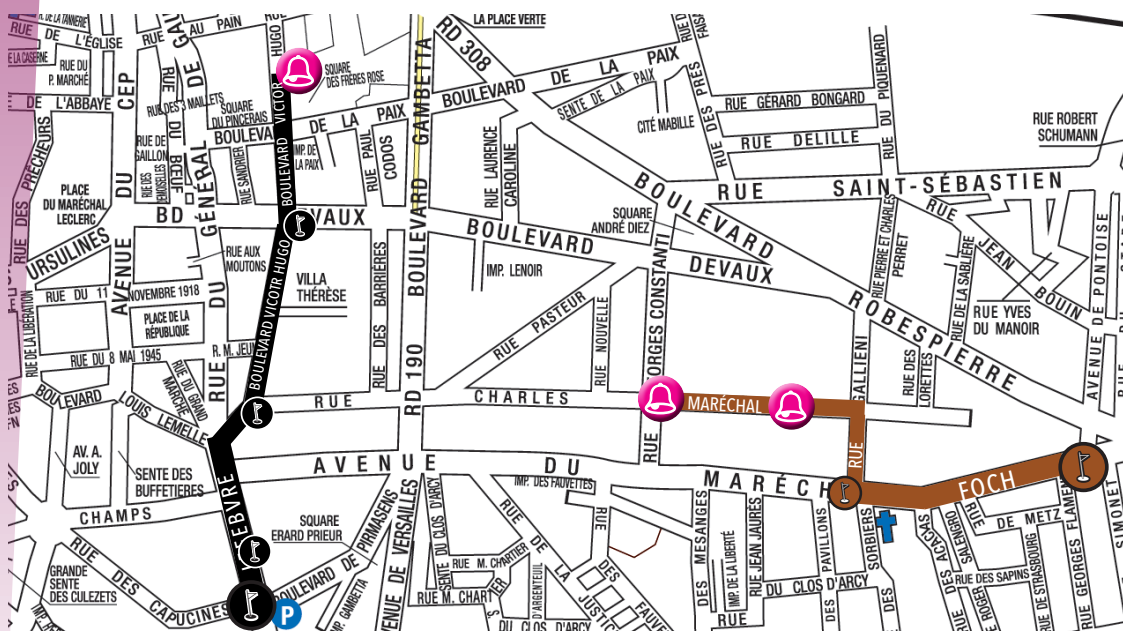

Mis en place depuis 2010, il comporte actuellement deux lignes : la ligne Marron et la ligne Noire. Tous les matins, enfants et parents se regroupent au point de rendez-vous, et partent en direction de l'école ensemble, en récupérant les autres enfants qui attendent, à un ou deux autres points, selon la ligne empruntée.

COORDINATEURS

Ligne MARRON

- Maryse Laubry
06 41 99 03 49
- Josselin Philip
06 51 15 74 61

Ligne NOIRE

- Cécile GARNIER
06 86 85 94 79

Écoles Les Sablons / La Fontaine / Molière

Ligne	Lieu	Lundi matin	Mardi matin	Mercredi matin	Jeudi matin	Vendredi matin
MARRON	Rendez-vous : devant le 187, avenue du Maréchal-Foch	8h05	8h05	8h05	8h05	8h05
	Départ	8h10	8h10	8h10	8h10	8h10
	Arrivée aux écoles : • arrêt Molière • arrêt Fontaine/Sablons	8h20	8h20	8h20	8h20	8h20

École Victor Hugo

Ligne	Lieu	Lundi matin	Mardi matin	Mercredi matin	Jeudi matin	Vendredi matin
NOIRE	Départ : face au n°1, rue des Capucines à l'intersection avec l'avenue Fernand-Lefebvre	8h10	8h10	8h10	8h10	8h10
	Arrêt 1 : entre les n° 6 et 8, avenue Fernand- Lefebvre	8h15	8h15	8h15	8h15	8h15
	Arrêt 2 : intersection rue Charles-Maréchal et boulevard Victor-Hugo	8h18	8h18	8h18	8h18	8h18
	Arrêt 3 : intersection boulevard Victor-Hugo et boulevard Devaux (auto-école)	8h22	8h22	8h22	8h22	8h22
	Arrivée à l'école	8h25	8h25	8h25	8h25	8h25